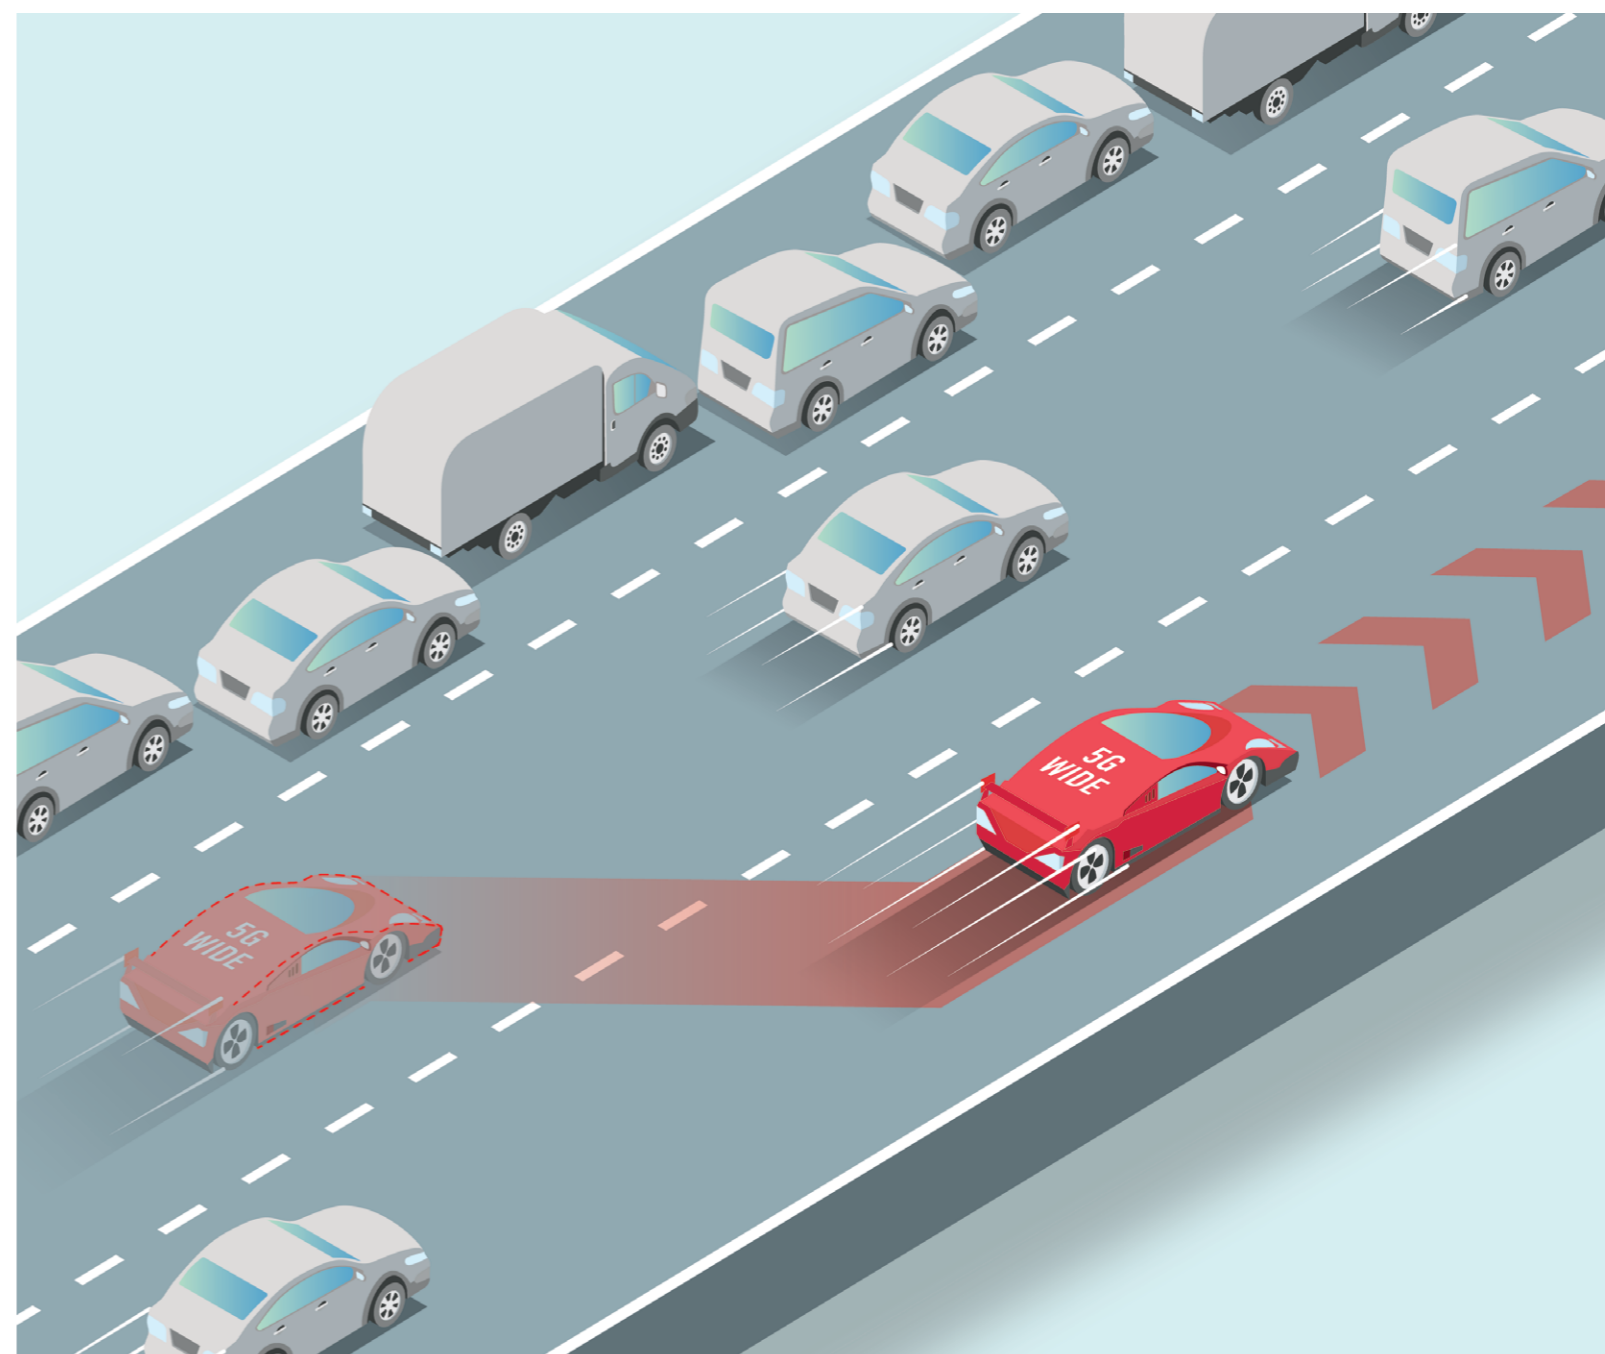

「5Gワイド」とは

混雑エリアや時間帯においても安定した通信と通信速度の向上を実現する
モバイルネットワークサービス

「広帯域」「広い利用可能エリア」「幅広い利用用途(様々なデバイス)」という
3つのワイドを兼ね備え、
5Gだけでなく4Gのパフォーマンスも向上させます。

パケット優先制御機能の実装

※ 記載はイメージであり、実際の通信状況と異なる場合がございます。

5Gワイドの活用シーン

<h3>映像ソリューション</h3> <p>通信速度向上によって、 混雑時でも安定した映像転送を 実現できます</p>	<h3>建設・製造</h3> <p>スマートグラスによる 遠隔指導/ 工事現場の監視</p>	<h3>運輸</h3> <p>バス自動運転用 カメラ</p>	<h3>自治体・保険</h3> <p>被災状況確認用 ドローン</p>
<h3>音声コミュニケーション</h3> <p>通信速度の安定化(揺らぎの低減)によって、 混雑時の音声途切れを 解消します</p>	<h3>運輸</h3> <p>空港スタッフ/駅員の コミュニケーション</p>	<h3>自治体</h3> <p>災害時における コミュニケーション</p>	<h3>製造</h3> <p>工場内の作業連絡</p>
<h3>安定通信環境の整備</h3> <p>安定した無線ネットワークを 場所・用途を問わず手軽に構築 いただけます</p>	<h3>小売・金融</h3> <p>店舗内回線 モバイル化</p>	<h3>建設</h3> <p>屋外バックホール回線 増強</p>	<h3>医療</h3> <p>遠隔支援/診断</p>