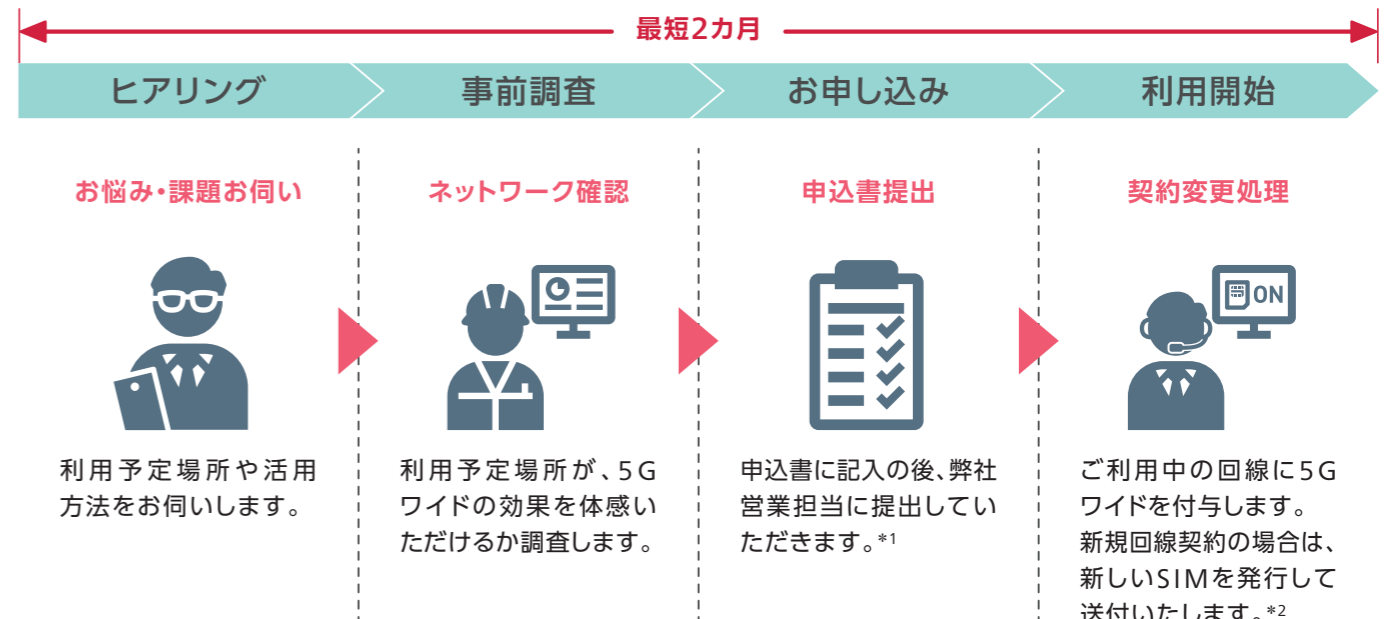

ご利用までの流れ

*1 Webでのお申し込みは現在受け付けておりません。

*2 5Gワイドは、5G用のSIMにのみ機能を付与することができます。4G用のSIMを契約いただいているお客さまは、新たに5G用のSIMを発行する必要があります。