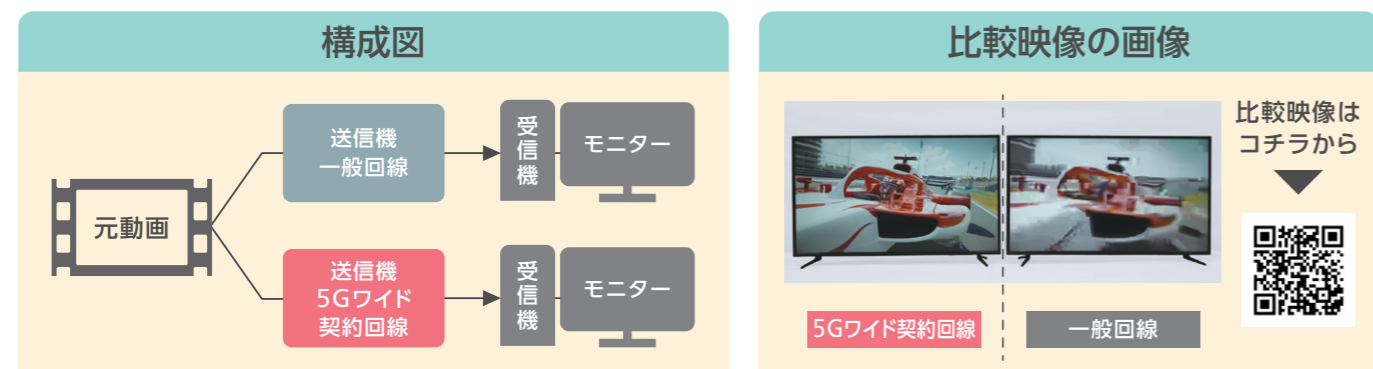

5Gワイドの導入事例

相鉄バス株式会社様、先進モビリティ株式会社様（運輸業）

【用途:自動運転の実証実験】

5Gワイド

混雑に強い安定性と通信速度を

5Gワイドを映像で比較

5Gワイド契約回線と一般回線で、同じ動画を再生した場合の比較映像が以下の二次元コードからご覧いただけます。

よくあるお問い合わせ

「5Gワイド」とは

混雑エリアや時間帯においても安定した通信と通信速度の向上を実現する
モバイルネットワークサービス

「広帯域」「広い利用可能エリア」「幅広い利用用途(様々なデバイス)」という
3つのワイドを兼ね備え、
5Gだけでなく4Gのパフォーマンスも向上させます。

パケット優先制御機能の実装

※ 記載はイメージであり、実際の通信状況と異なる場合がございます。

5Gワイドの活用シーン

<h3>映像ソリューション</h3> <p>通信速度向上によって、 混雑時でも安定した映像転送を 実現できます</p>	<h3>建設・製造</h3> <p>スマートグラスによる 遠隔指導/ 工事現場の監視</p>	<h3>運輸</h3> <p>バス自動運転用 カメラ</p>	<h3>自治体・保険</h3> <p>被災状況確認用 ドローン</p>
<h3>音声コミュニケーション</h3> <p>通信速度の安定化(揺らぎの低減)によって、 混雑時の音声途切れを 解消します</p>	<h3>運輸</h3> <p>空港スタッフ/駅員の コミュニケーション</p>	<h3>自治体</h3> <p>災害時における コミュニケーション</p>	<h3>製造</h3> <p>工場内の作業連絡</p>
<h3>安定通信環境の整備</h3> <p>安定した無線ネットワークを 場所・用途を問わず手軽に構築 いただけます</p>	<h3>小売・金融</h3> <p>店舗内回線 モバイル化</p>	<h3>建設</h3> <p>屋外バックホール回線 増強</p>	<h3>医療</h3> <p>遠隔支援/診断</p>