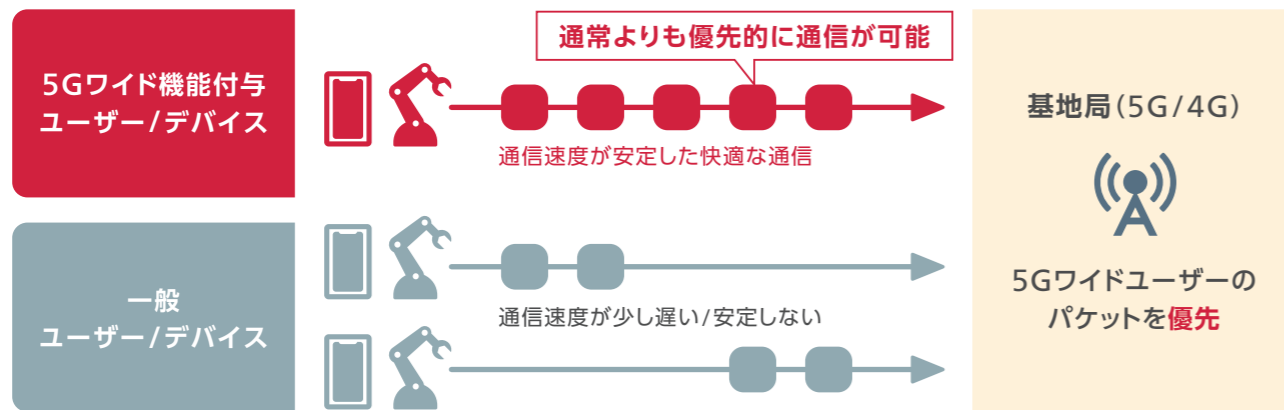

0120-003300 受付時間 9:00～17:00
※携帯電話からもご利用いただけます。土・日・祝日・年末年始は休業とさせていただきます。

サイト <https://www.ntt.com/business/services/5gwide.html>

●記載内容は2024年9月現在のものです。
●本サービスは、株式会社NTTドコモが提供元であり、NTTコミュニケーションズ株式会社が代理人として保有する契約締結権限、および包括的な業務受託にもつき販売しています。
●表記のサービス内容は予告なく変更することがありますので、お申し込み時にご確認ください。
●複数の商品・サービスを利用される場合には、お手元で計算された額と実際の請求書が異なる場合があります。
●フリーダイヤルのサービス名称とロゴマークはNTTコミュニケーションズの登録商標です。
●記載されている会社名や製品名は、各社の商標または登録商標です。

「5Gワイド」とは

混雑エリアや時間帯においても安定した通信と通信速度の向上を実現する
モバイルネットワークサービス

「広帯域」「広い利用可能エリア」「幅広い利用用途(様々なデバイス)」という
3つのワイドを兼ね備え、
5Gだけでなく4Gのパフォーマンスも向上させます。

パケット優先制御機能の実装

※ 記載はイメージであり、実際の通信状況と異なる場合がございます。

5Gワイドの活用シーン

<h3>映像ソリューション</h3> <p>通信速度向上によって、 混雑時でも安定した映像転送を 実現できます</p>	<h3>建設・製造</h3> <p>スマートグラスによる 遠隔指導/ 工事現場の監視</p>	<h3>運輸</h3> <p>バス自動運転用 カメラ</p>	<h3>自治体・保険</h3> <p>被災状況確認用 ドローン</p>
<h3>音声コミュニケーション</h3> <p>通信速度の安定化(揺らぎの低減)によって、 混雑時の音声途切れを 解消します</p>	<h3>運輸</h3> <p>空港スタッフ/駅員の コミュニケーション</p>	<h3>自治体</h3> <p>災害時における コミュニケーション</p>	<h3>製造</h3> <p>工場内の作業連絡</p>
<h3>安定通信環境の整備</h3> <p>安定した無線ネットワークを 場所・用途を問わず手軽に構築 いただけます</p>	<h3>小売・金融</h3> <p>店舗内回線 モバイル化</p>	<h3>建設</h3> <p>屋外バックホール回線 増強</p>	<h3>医療</h3> <p>遠隔支援/診断</p>