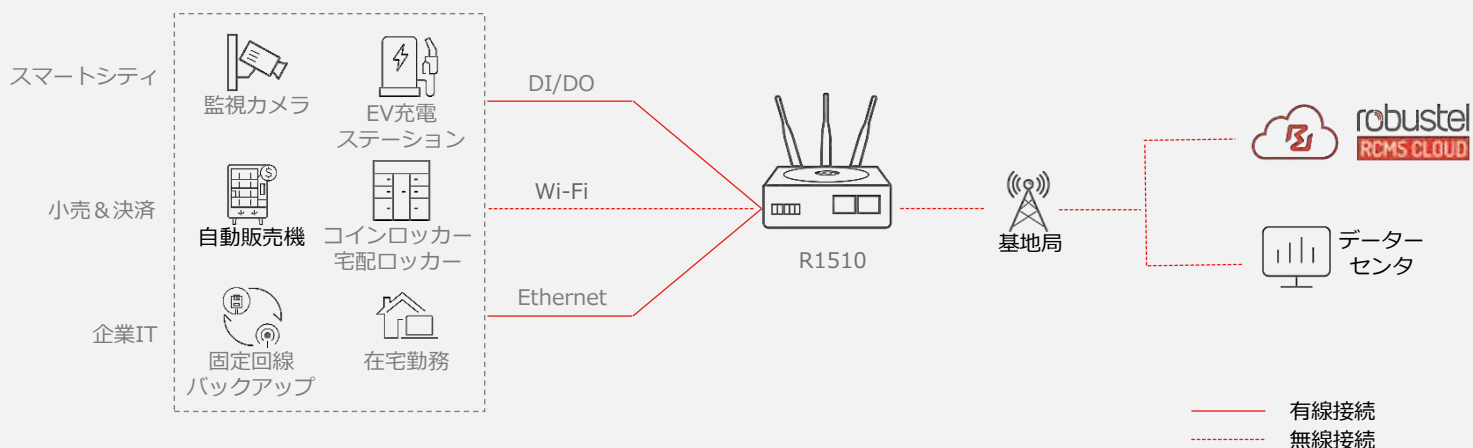

ROBUSTEL PRODUCT CATALOGUE

Rev.3

産業用セルラーVPNルータ

R1510は、高度なソフトウェア機能を備えたデュアルイーサネットポート（LAN + WAN）4G/3G ルータで、費用対効果の高い廉価なモデルです。

robust
OS5

費用対効果の高いハードウェア

産業用グレード、耐久性、幅広い電圧 / 温度範囲、大規模産業 / IoT 向けの費用対効果の高いハードウェアです。

柔軟な802.11 Wi-Fiサービス

高度なオンボードファイアウォールを備えた Wi-Fi クライアント、AP およびデュアルモードを提供します。

デジタルIO搭載

ロバステル・ルータ：
DI - ステータス表示
DO - 外部デバイスの制御 / 再起動

無償ルータ管理プラットフォーム

RCMS ルータ管理プラットフォームは、SIM とルータを大規模に管理します。基本無償でお使い頂けますが、高度な機能部分は有償となります。

アプリケーション例

ハードウェア

セルラー	4G/LTE, 3G WCDMA, 2G GSM
筐体 / 重量	樹脂 / 150g
外形寸法	91.5 x 91.5 x 31.5mm
動作温度範囲	-25 ~ 70℃
電源	9 ~ 36V
アンテナ	2 x セルラーアンテナ 1 x Wi-Fi アンテナ
Wi-Fi	2.4GHz, 最大 300Mbps
Ethernet	2 x 10/100Mbps 2LAN または 1WAN + 1LAN に設定可能
シリアル	1 x DI + 1 x DO, ウェット接点
SIM カードスロット	1