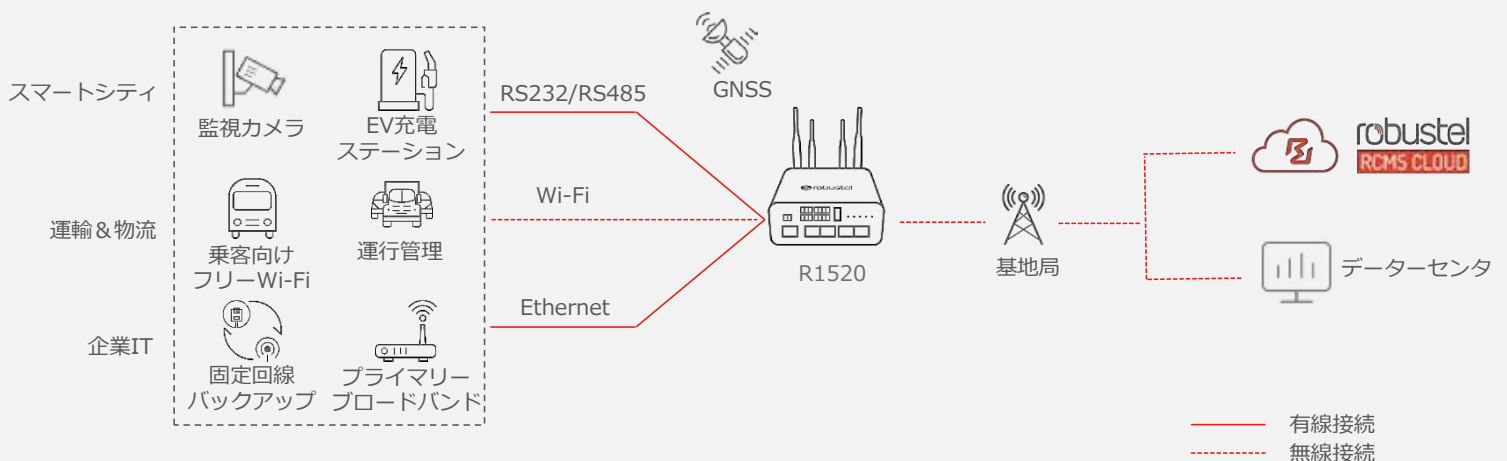

* 各国の周波数帯域の詳細については、別途お問い合わせください。

産業用デュアルSIMセルラーVPNルータ

R1520は、5つのイーサネットポートとIoTアプリケーション向けの一連の高度な機能を備えた多用途4Gルータです。

費用対効果の高いハードウェア

産業用グレード、耐久性、幅広い電圧 / 温度範囲、大規模産業 / IoT 向けの費用対効果の高いハードウェアです。

複数のイーサネットポート

5つのイーサネットポートを装備。マルチデバイス対応のネットワークスイッチを内蔵しています。

シリアルポート デジタルIO アナログ入力搭載

RS232/RS485 I/F を持つレガシーシリアルデバイスのサポートは、Modbus RTU I/F として使用される場合、ステータス表示と制御のための IO において最大限の柔軟性を提供します。

車両認証

自家用車および商用車用の E マーク認証を取得

アプリケーション例

ハードウェア

セルラー	4G/LTE, 3G WCDMA, 2G GSM	AI	1 x アナログ入力 電圧または電流モードに設定可能
筐体 / 重量	樹脂 / 250g	DI / DO	1 x DI + 1 x DO ウェット接点
外形寸法	105 x 90 x 46mm		
動作温度範囲	-25 ~ 70℃		
電源	9 ~ 36V		
アンテナ	2 x セルラーアンテナ 2 x Wi-Fi アンテナ		
Wi-Fi	2.4GHz, 最大 300Mbps		
Ethernet	5 x 10/100Mbps 5LAN または 1WAN + 4LAN に設定可能		
シリアル	1 x RS232 + 1 x RS485		
SIM カードスロット	2		